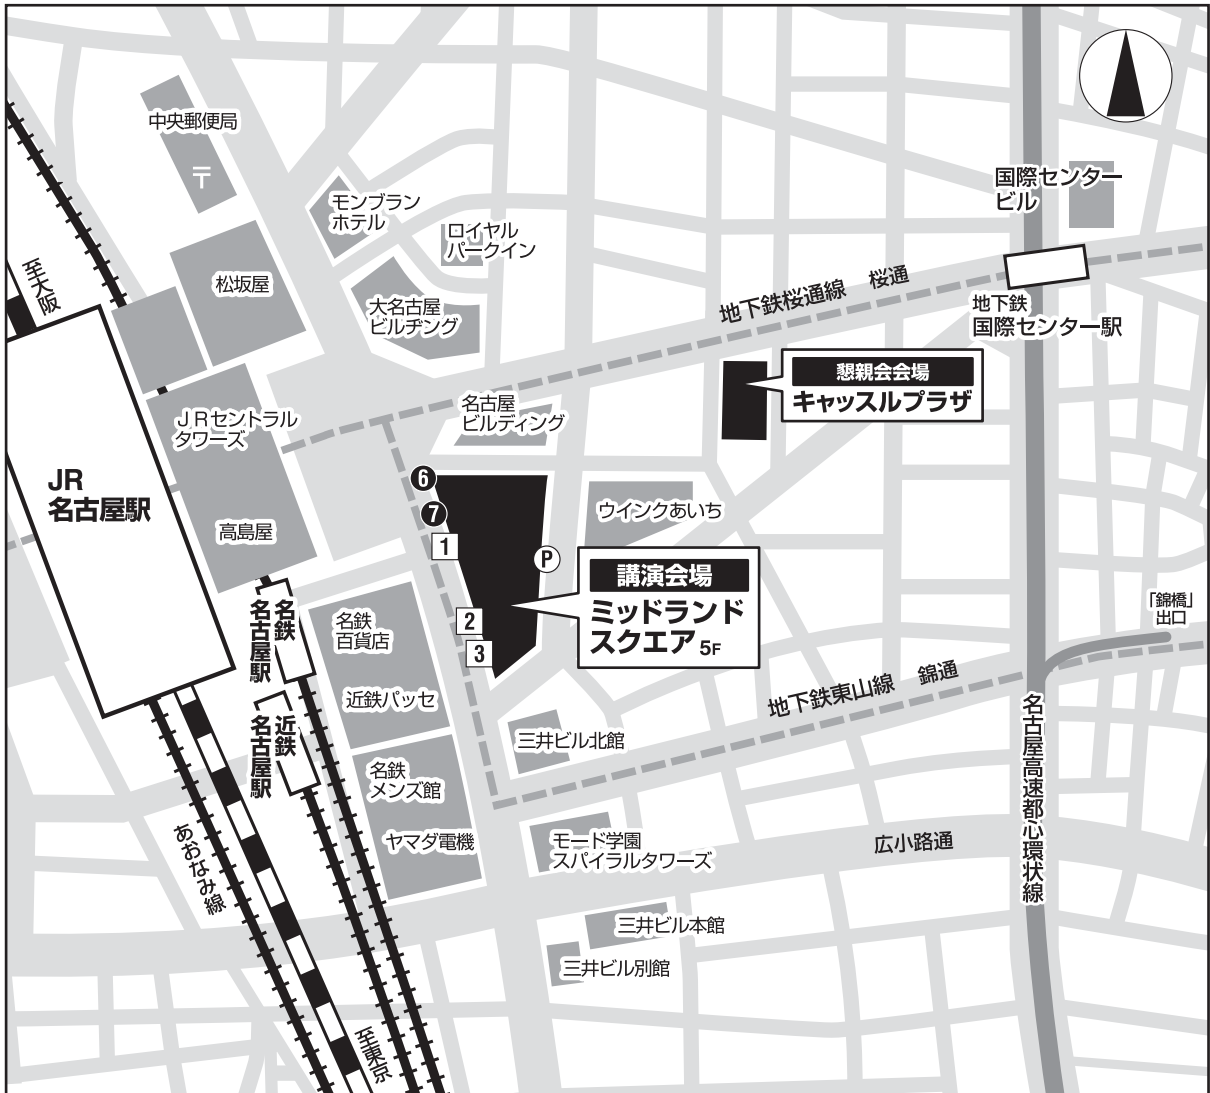

交通案内

⑥⑦ 地下鉄出口 ①②③ サンロード出口 P 駐車場出入口

ミッドランドホール
ミッドランドスクエア オフィスタワー 5F

〒450-0002 名古屋市中村区名駅四丁目7番1号
TEL:052-527-8500

キャッスルプラザ

〒450-0002 名古屋市中村区名駅4-3-25
TEL:052-582-2121

ミッドランドホールへのアクセス

JR(東海道新幹線)をご利用の場合
◎東京…約97分 ◎新大阪…約51分

JR名古屋駅より徒歩約5分
地下鉄名古屋駅より徒歩約1分
名鉄名古屋駅・近鉄名古屋駅より徒歩約3分

名古屋高速都心環状線「錦橋」出口より約10分
駐車場…B2F・B3F

中部国際空港(セントレア)…約28分(名鉄空港特急利用)
県営名古屋空港…約20分(高速バス利用)

ミッドランドホール(5F)へのご案内

1F

B1F

B1F、1Fからミッドランドホール(5F)へお越しの方は、
EV こちらのエレベーターをご利用下さい。

会場案内

5F ミッドランドホール	
講演会場	ミッドランドホール
企業展示	ホワイエ
ドリンクコーナー	ホワイエ
PC受付	ホワイエ
総合受付	ホールロビー
クローク	既設クローク
本部・座長講師控室	会議室C 1/2